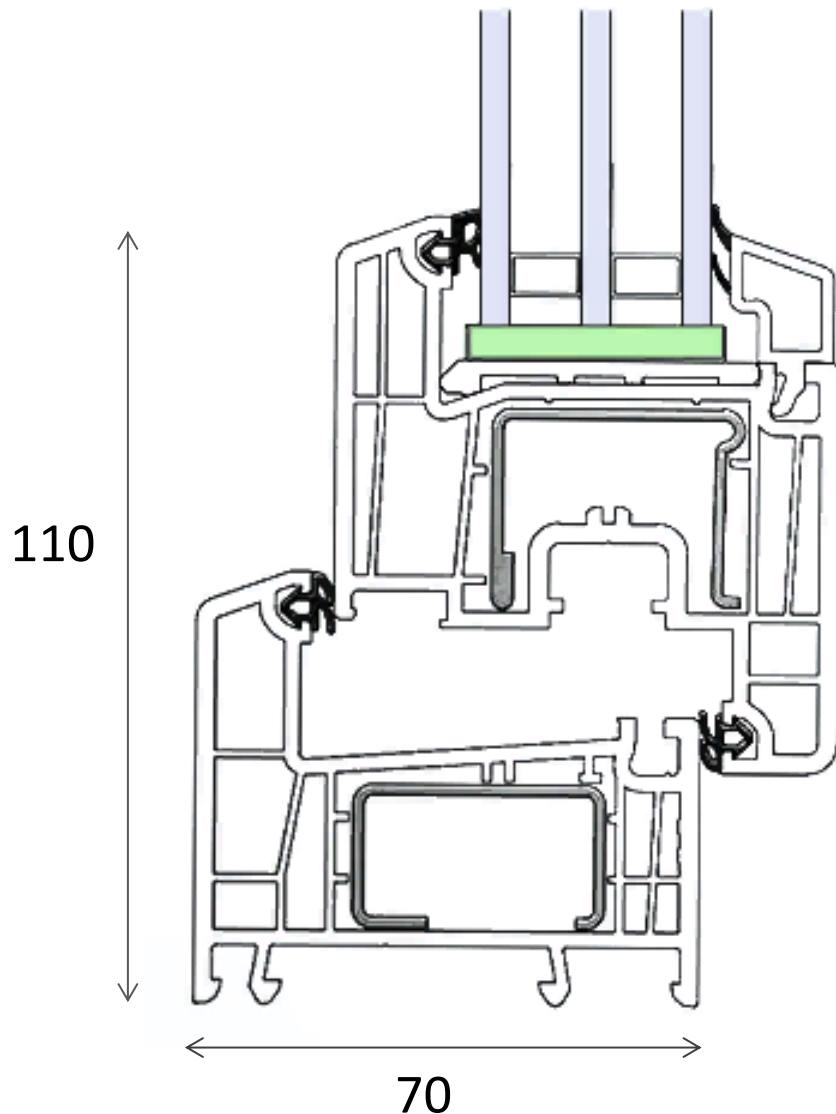

В ТЕПЛЕ И УЮТЕ

Глубина 70 мм, пятикамерное строение профиля и возможность установки стеклопакета толщиной до 41 мм надежно удерживают тепло внутри дом.

НА 10% БОЛЬШЕ СВЕТА

Общая тенденция к увеличению светопрозрачной части окна в нашей климатической полосе особенно актуальна. При небольшом количестве солнечных дней в году, люди хотят по максимуму заполнить свой дом светом.

Rehau Delight

Системная глубина	70 мм
Количество камер	5 камер
Приведенное сопротивление теплопередаче R_o пр	Со стальным армированием $R_o 0,8 \text{ м}^2\text{°C/Вт}$
Размер непрозрачной части комбинации	110 мм
Система уплотнений	2-х контурная, уплотнения по притворам
Толщина заполнения	До 41 мм
Нахлест уплотнений в притворе	Снаружи 7 мм , внутри: 8 мм
Зазор притвора	Снаружи и внутри: 3,5 мм
Материал	RAU-PVC без содержания кадмия, с использованием свинцовых или кальций-цинковых стабилизаторов