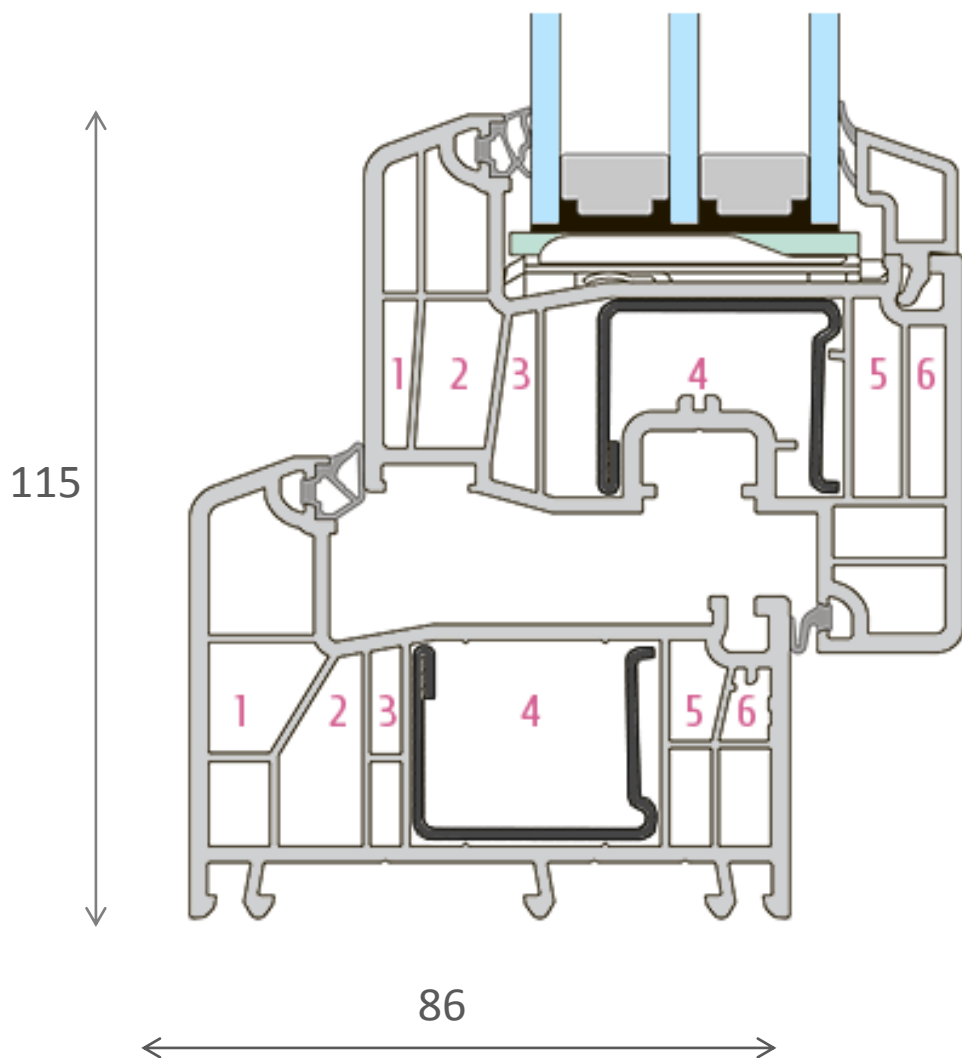

СОХРАНЯЯ ТЕПЛО

Ограничитель конвекции — инновационное техническое решение от REHAU. Это дополнительный лепесток уплотнения в фальце остекления створки, разделяющий воздушное пространство вокруг него на 2 предкамеры и сохраняющий тепло в результате уменьшения конвекции воздуха в пространстве фальца остекления.

REHAU
QUALITY

ГЛАВНОЕ
В ДОМЕ

Системная глубина	86 мм
Количество камер	6 камер
Приведенное сопротивление теплопередаче R_0 пр	Не менее $0,95 \text{ м}^2\text{С}^\circ / \text{Вт}$
Размер непрозрачной части комбинации	115 мм
Система уплотнений	2-х контурное, уплотнение по притворам, свариваемое
Толщина заполнения	До 53 мм
Нахлест уплотнений в притворе	Снаружи 5 мм , внутри: 8 мм
Зазор притвора	Снаружи 5 мм и внутри: 4 мм
Материал	RAU-ПВХ, материалы не содержат кадмия